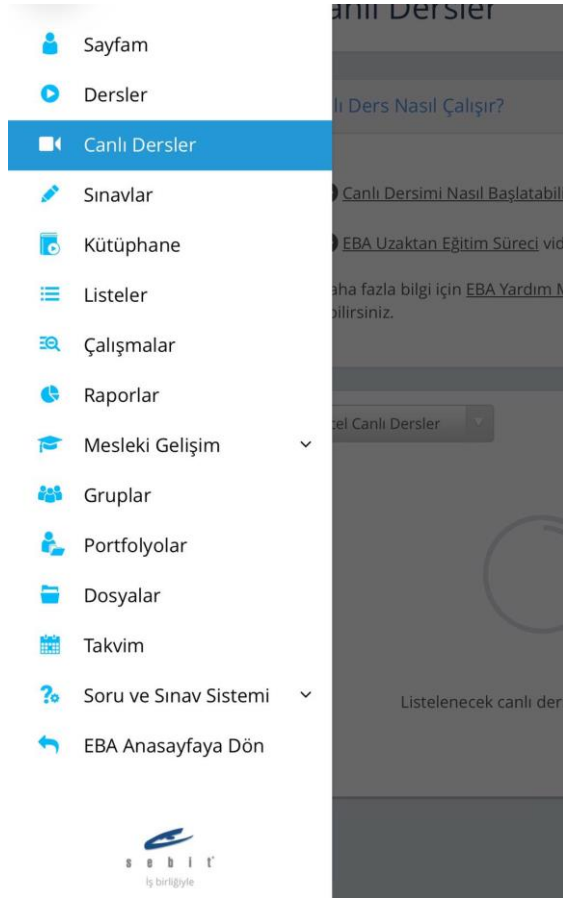

- Giriş yaptıktan sonra sol menüde canlı yayınlar kısmında derslerimize giriş yapabiliriz. Öğrencilerin giriş saatleri belirlenmiştir. Başka saatlerde giriş yapılamamaktadır.